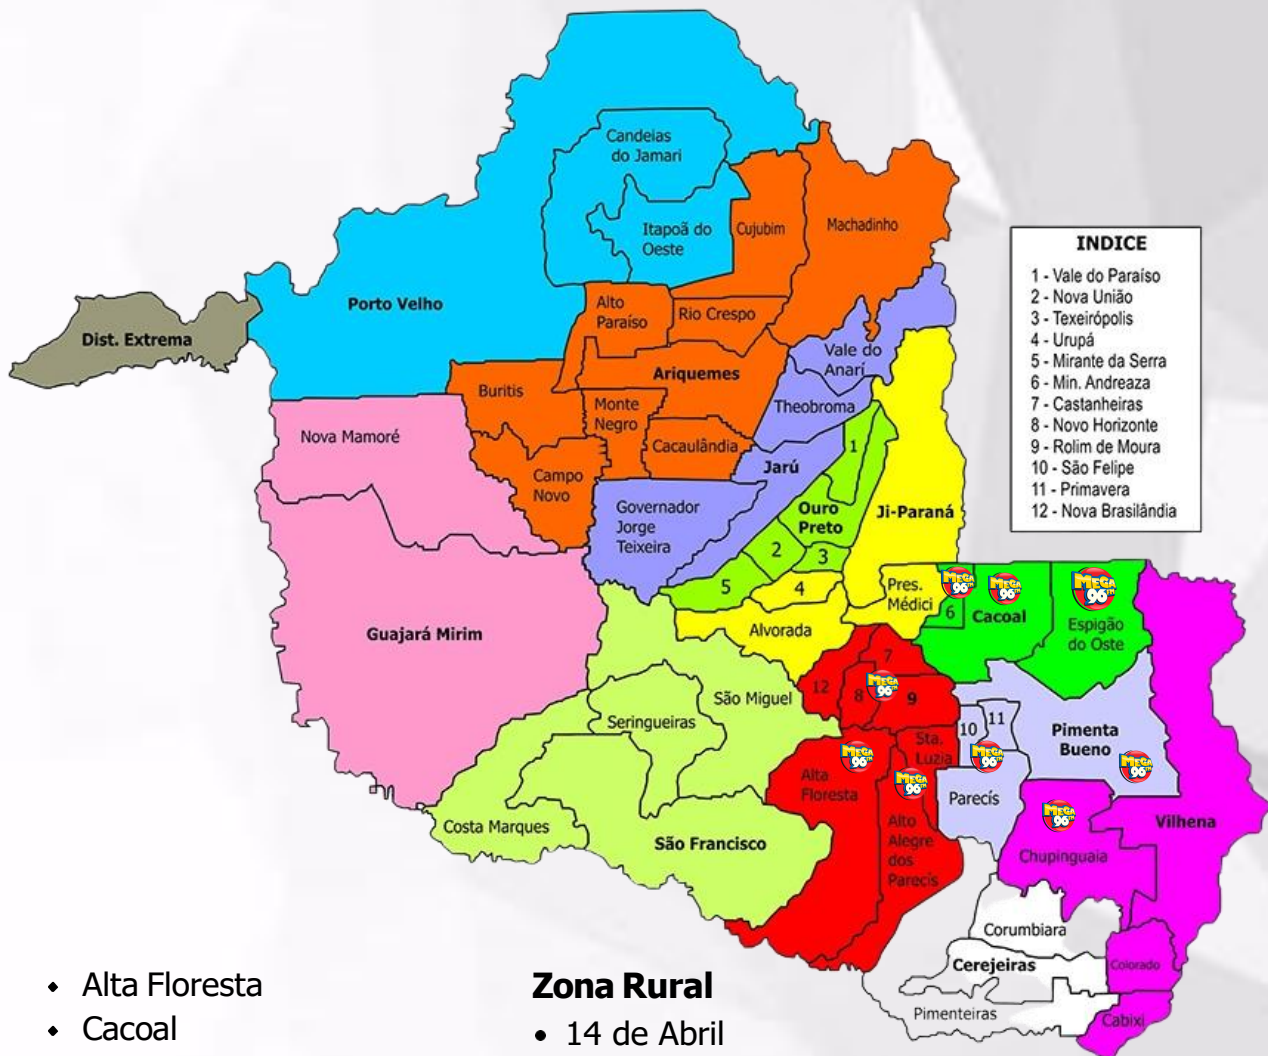

MÍDIA KIT

2025

AQUI VOCÊ É MEGA!

A MEGA 96 FM está localizada no município de Espigão do Oeste, em Rondônia, líder de audiência na região. Com perfil popular e de vanguarda, a MEGA 96 FM é a mais jovem emissora de Espigão do Oeste, com uma postura diferenciada, apostando em uma programação popular para atingir o maior e melhor público ouvinte.

MAPA DE ABRANGÊNCIA

- Alta Floresta
- Cacoal
- Castanheira
- Chupinguaia
- Distrito Nova Estrela
- Divinópolis
- Espigão do Oeste
- Estrela de Rondônia
- Ministro Andreazza
- Parecís
- Pimenta Bueno
- Primavera de Rondônia
- Rolim de Moura
- Rondolândia - MT
- São Felipe
- Setor Vale do Guaporé

Zona Rural

- 14 de Abril
- Boa Vista do Pacarana
- Bradesco
- Nova Esperança
- Santa Rosa
- Seringal
- Setor Dimba
- Setor Tatu

Muitas destas localidades, o sinal da Mega 96 FM abrange a zona rural.

PERFIL DO PÚBLICO OUVINTE